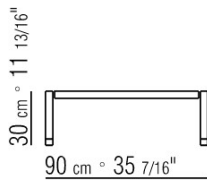

SMALL TABLES / STOOLS

TRIS

DESIGN FLEXFORM, 2011

PRODUCT small table Ø40 H 46 / Ø60 H 26 / Ø60 H 53 / Ø120 H 35
FRAME in solid wood
TOP in marble or solid wood

FLEXFORM S.P.A.
INDUSTRIA PER L'ARREDAMENTO
20036 MEDA (MILANO) ITALIA
via Einaudi 23/25
tel. 0362.3991
fax 0362.73055
info@flexform.it
P. IVA 00695310961

30 cm ° 11 13/16"

100 cm ° 39 3/8"

200 cm ° 78 3/4"

100 cm ° 39 3/8"

200 cm ° 78 3/4"