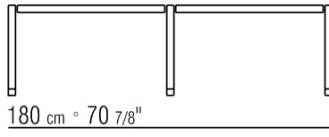

SMALL TABLES / STOOLS

TRIS

DESIGN FLEXFORM, 2011

PRODUCT small table Ø40 H 46 / Ø60 H 26 / Ø60 H 53 / Ø120 H 35
FRAME in solid wood
TOP in marble or solid wood

FLEXFORM S.P.A.
INDUSTRIA PER L'ARREDAMENTO
20036 MEDA (MILANO) ITALIA
via Einaudi 23/25
tel. 0362.3991
fax 0362.73055
info@flexform.it
P. IVA 00695310961

30 cm ° 11 13/16"

100 cm ° 39 3/8"

200 cm ° 78 3/4"

100 cm ° 39 3/8"

200 cm ° 78 3/4"