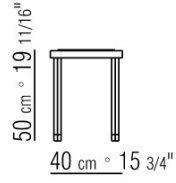

SMALL TABLES / STOOLS

TRIS

DESIGN FLEXFORM, 2011

PRODUCT small table Ø40 H 46 / Ø60 H 26 / Ø60 H 53 / Ø120 H 35
FRAME in solid wood
TOP in marble or solid wood

FLEXFORM S.P.A.
INDUSTRIA PER L'ARREDAMENTO
20036 MEDA (MILANO) ITALIA
via Einaudi 23/25
tel. 0362.3991
fax 0362.73055
info@flexform.it
P. IVA 00695310961

30 cm ° 11 13/16"

100 cm ° 39 3/8"

200 cm ° 78 3/4"

100 cm ° 39 3/8"

200 cm ° 78 3/4"