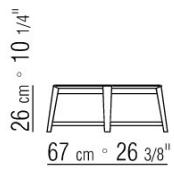

SMALL TABLES / STOOLS

TRIS

DESIGN FLEXFORM, 2011

PRODUCT small table Ø40 H 46 / Ø60 H 26 / Ø60 H 53 / Ø120 H 35
FRAME in solid wood
TOP in marble or solid wood

FLEXFORM S.P.A.
INDUSTRIA PER L'ARREDAMENTO
20036 MEDA (MILANO) ITALIA
via Einaudi 23/25
tel. 0362.3991
fax 0362.73055
info@flexform.it
P. IVA 00695310961

30 cm ° 11 13/16"

100 cm ° 39 3/8"

200 cm ° 78 3/4"

100 cm ° 39 3/8"

200 cm ° 78 3/4"