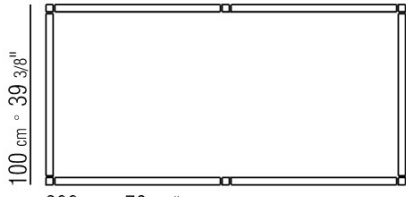

SMALL TABLES / STOOLS

TRIS

DESIGN FLEXFORM, 2011

PRODUCT small table Ø40 H 46 / Ø60 H 26 / Ø60 H 53 / Ø120 H 35
FRAME in solid wood
TOP in marble or solid wood

FLEXFORM S.P.A.
INDUSTRIA PER L'ARREDAMENTO
20036 MEDA (MILANO) ITALIA
via Einaudi 23/25
tel. 0362.3991
fax 0362.73055
info@flexform.it
P. IVA 00695310961

30 cm ° 11 13/16"

100 cm ° 39 3/8"

200 cm ° 78 3/4"

100 cm ° 39 3/8"

200 cm ° 78 3/4"