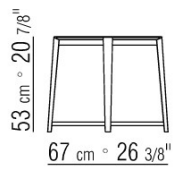

SMALL TABLES / STOOLS

TRIS

DESIGN FLEXFORM, 2011

PRODUCT small table Ø40 H 46 / Ø60 H 26 / Ø60 H 53 / Ø120 H 35
FRAME in solid wood
TOP in marble or solid wood

FLEXFORM S.P.A.
INDUSTRIA PER L'ARREDAMENTO
20036 MEDA (MILANO) ITALIA
via Einaudi 23/25
tel. 0362.3991
fax 0362.73055
info@flexform.it
P. IVA 00695310961

30 cm ° 11 13/16"

100 cm ° 39 3/8"

200 cm ° 78 3/4"

100 cm ° 39 3/8"

200 cm ° 78 3/4"