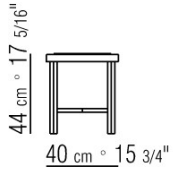

SMALL TABLES / STOOLS

TRIS

DESIGN FLEXFORM, 2011

PRODUCT small table Ø40 H 46 / Ø60 H 26 / Ø60 H 53 / Ø120 H 35
FRAME in solid wood
TOP in marble or solid wood

FLEXFORM S.P.A.
INDUSTRIA PER L'ARREDAMENTO
20036 MEDA (MILANO) ITALIA
via Einaudi 23/25
tel. 0362.3991
fax 0362.73055
info@flexform.it
P. IVA 00695310961

30 cm ° 11 13/16"

100 cm ° 39 3/8"

200 cm ° 78 3/4"

100 cm ° 39 3/8"

200 cm ° 78 3/4"