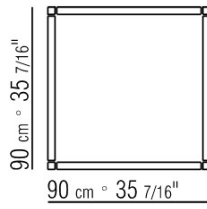

SMALL TABLES / STOOLS

TRIS

DESIGN FLEXFORM, 2011

PRODUCT small table Ø40 H 46 / Ø60 H 26 / Ø60 H 53 / Ø120 H 35
FRAME in solid wood
TOP in marble or solid wood

FLEXFORM S.P.A.
INDUSTRIA PER L'ARREDAMENTO
20036 MEDA (MILANO) ITALIA
via Einaudi 23/25
tel. 0362.3991
fax 0362.73055
info@flexform.it
P. IVA 00695310961

30 cm ° 11 13/16"

100 cm ° 39 3/8"

200 cm ° 78 3/4"

100 cm ° 39 3/8"

200 cm ° 78 3/4"