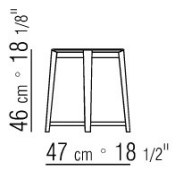

SMALL TABLES / STOOLS

TRIS

DESIGN FLEXFORM, 2011

PRODUCT small table Ø40 H 46 / Ø60 H 26 / Ø60 H 53 / Ø120 H 35
FRAME in solid wood
TOP in marble or solid wood

FLEXFORM S.P.A.
INDUSTRIA PER L'ARREDAMENTO
20036 MEDA (MILANO) ITALIA
via Einaudi 23/25
tel. 0362.3991
fax 0362.73055
info@flexform.it
P. IVA 00695310961

30 cm ° 11 13/16"

100 cm ° 39 3/8"

200 cm ° 78 3/4"

100 cm ° 39 3/8"

200 cm ° 78 3/4"