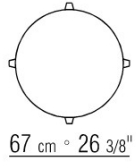

SMALL TABLES / STOOLS

TRIS

DESIGN FLEXFORM, 2011

PRODUCT small table Ø40 H 46 / Ø60 H 26 / Ø60 H 53 / Ø120 H 35
FRAME in solid wood
TOP in marble or solid wood

FLEXFORM S.P.A.
INDUSTRIA PER L'ARREDAMENTO
20036 MEDA (MILANO) ITALIA
via Einaudi 23/25
tel. 0362.3991
fax 0362.73055
info@flexform.it
P. IVA 00695310961

30 cm ° 11 13/16"

100 cm ° 39 3/8"

200 cm ° 78 3/4"

100 cm ° 39 3/8"

200 cm ° 78 3/4"