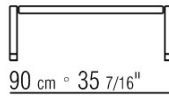

SMALL TABLES / STOOLS

TRIS

DESIGN FLEXFORM, 2011

PRODUCT small table Ø40 H 46 / Ø60 H 26 / Ø60 H 53 / Ø120 H 35
FRAME in solid wood
TOP in marble or solid wood

FLEXFORM S.P.A.
INDUSTRIA PER L'ARREDAMENTO
20036 MEDA (MILANO) ITALIA
via Einaudi 23/25
tel. 0362.3991
fax 0362.73055
info@flexform.it
P. IVA 00695310961

30 cm ° 11 13/16"

100 cm ° 39 3/8"

200 cm ° 78 3/4"

100 cm ° 39 3/8"

200 cm ° 78 3/4"