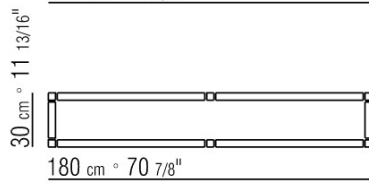

SMALL TABLES / STOOLS

TRIS

DESIGN FLEXFORM, 2011

PRODUCT small table Ø40 H 46 / Ø60 H 26 / Ø60 H 53 / Ø120 H 35
FRAME in solid wood
TOP in marble or solid wood

FLEXFORM S.P.A.
INDUSTRIA PER L'ARREDAMENTO
20036 MEDA (MILANO) ITALIA
via Einaudi 23/25
tel. 0362.3991
fax 0362.73055
info@flexform.it
P. IVA 00695310961

30 cm ° 11 13/16"

100 cm ° 39 3/8"

200 cm ° 78 3/4"

100 cm ° 39 3/8"

200 cm ° 78 3/4"