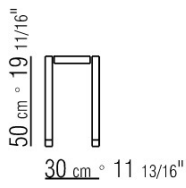

SMALL TABLES / STOOLS

TRIS

DESIGN FLEXFORM, 2011

PRODUCT small table Ø40 H 46 / Ø60 H 26 / Ø60 H 53 / Ø120 H 35
FRAME in solid wood
TOP in marble or solid wood

FLEXFORM S.P.A.
INDUSTRIA PER L'ARREDAMENTO
20036 MEDA (MILANO) ITALIA
via Einaudi 23/25
tel. 0362.3991
fax 0362.73055
info@flexform.it
P. IVA 00695310961

30 cm ° 11 13/16"

100 cm ° 39 3/8"

200 cm ° 78 3/4"

100 cm ° 39 3/8"

200 cm ° 78 3/4"