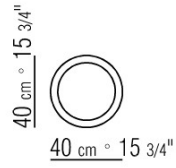

SMALL TABLES / STOOLS

TRIS

DESIGN FLEXFORM, 2011

PRODUCT small table Ø40 H 46 / Ø60 H 26 / Ø60 H 53 / Ø120 H 35
FRAME in solid wood
TOP in marble or solid wood

FLEXFORM S.P.A.
INDUSTRIA PER L'ARREDAMENTO
20036 MEDA (MILANO) ITALIA
via Einaudi 23/25
tel. 0362.3991
fax 0362.73055
info@flexform.it
P. IVA 00695310961

30 cm ° 11 13/16"

100 cm ° 39 3/8"

200 cm ° 78 3/4"

100 cm ° 39 3/8"

200 cm ° 78 3/4"