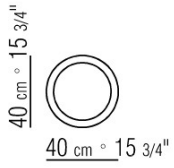

SMALL TABLES / STOOLS

TRIS

DESIGN FLEXFORM, 2011

PRODUCT small table Ø40 H 46 / Ø60 H 26 / Ø60 H 53 / Ø120 H 35
FRAME in solid wood
TOP in marble or solid wood

FLEXFORM S.P.A.
INDUSTRIA PER L'ARREDAMENTO
20036 MEDA (MILANO) ITALIA
via Einaudi 23/25
tel. 0362.3991
fax 0362.73055
info@flexform.it
P. IVA 00695310961

30 cm ° 11 13/16"

100 cm ° 39 3/8"

200 cm ° 78 3/4"

100 cm ° 39 3/8"

200 cm ° 78 3/4"