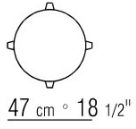

SMALL TABLES / STOOLS

TRIS

DESIGN FLEXFORM, 2011

PRODUCT small table Ø40 H 46 / Ø60 H 26 / Ø60 H 53 / Ø120 H 35
FRAME in solid wood
TOP in marble or solid wood

FLEXFORM S.P.A.
INDUSTRIA PER L'ARREDAMENTO
20036 MEDA (MILANO) ITALIA
via Einaudi 23/25
tel. 0362.3991
fax 0362.73055
info@flexform.it
P. IVA 00695310961

30 cm ° 11 13/16"

100 cm ° 39 3/8"

200 cm ° 78 3/4"

100 cm ° 39 3/8"

200 cm ° 78 3/4"