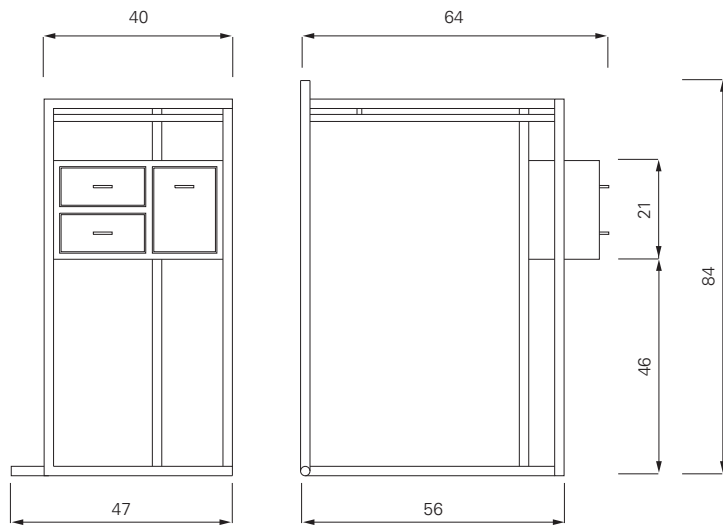

Petite Coiffeuse

Eileen Gray, 1929

Frisier- und Schminktisch, bestehend aus Tischplatte und eingehängter Box mit zwei schwenkbaren Laden und einer Tür. Gestell aus verchromtem Stahlrohr. Tischplatte und Box in MDF hochglanzlackiert. Details und Farbauswahl siehe Preisliste.

Dressing table consisting of tabletop and suspended box with two swivel-out drawers and one door. Frame of chromium-plated steel tubing. Tabletop and box of MDF high-gloss lacquer finish. Details and colours see price list.

Table de coiffure et de maquillage composée d'un plateau et d'un rangement suspendu laqué brillant, équipé de deux casiers basculants et d'une porte. Structure en tube d'acier chromé. Plateau et rangement en MDF laqué brillant. Détails et choix des couleurs, voir la liste de prix.

Tocador con tablero y cajonera enganchada con dos gavetas girables y una puerta. Estructura de tubos de acero cromado. Tablero y cajonera de MDF lacados en brillo intenso. Detalles y colores ver lista de precios.

Eileen Gray